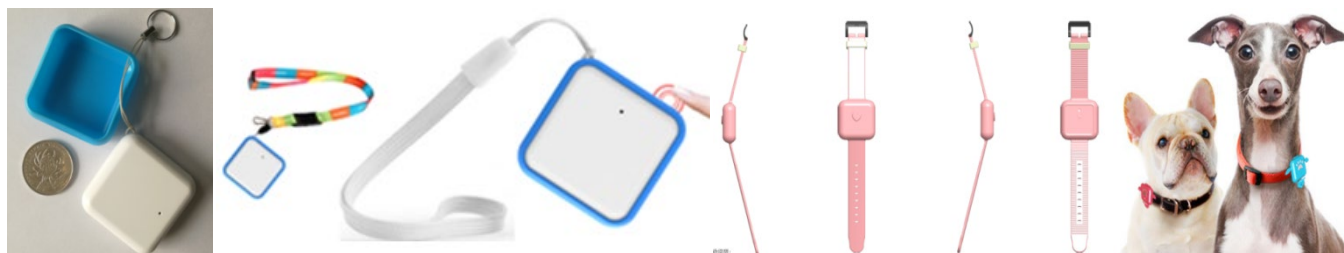

G906：低成本、小型定位器（定位豆）

产品概述

定位器小巧、轻便。有 **NBIOT、GPRS 和单蓝牙** 等多个版本可选

- 1、内置的 NBIOT 低功耗物联网+超低功耗主控蓝牙 SOC 芯片实现超长待机
- 2、GPS/北斗、Wifi 和基站实现室内外无缝定位；
- 3、蓝牙 BLE 能实现更加精准室内定位；支持连接手机 APP 的蓝牙随行、蓝牙广播和蓝牙扫描信标等多种模式
- 4、内置加速度运动感应器可以判断运动状态并辅助定位优化功耗。

应用于：人员定位；宠物跟踪；资产管理和跟踪（冰箱冰柜断电报警、低温报警、开门次数统计和定位；煤气罐定位跟踪；货物跟踪）

欧孚通信定位器系列化产品：**G906 低成本、小型定位器； G805 系列定位卡； G810 干电池定位器/一键报警器； G628 校徽（胸章）定位器； G600 车载定位器； G908 超大电池定位器；**

产品外观

产品规格

尺寸重量	41 x 41 x 13mm / 19 克
产品颜色	缺省白色（可以定制其他颜色）
通信网络	G902G: GPRS (850/900/1800/1900MHz) (支持移动或联通) G902N: NBIOT (700/800/850/900/1800)
SIM 卡	可插拔 Nano SIM 卡（NBIOT 版本支持贴片 5*6mm SIM）
定位模式	1、室内外 GPS/北斗、Wifi 和加速度传感器四重混合定位，算法对精度和功耗进行优化 2、定位精度：5-20 米（室内场景视 Wifi 密集度有所变化） 3、G902N 支持精准蓝牙定位 1-3 米（需要配合欧孚 iBeacon 蓝牙信标）
蓝牙功能	G902N 支持低功耗蓝牙 4.2（可通过蓝牙对手环进行在线升级）
指示功能	红/蓝 LED（显示充电中，充满电，入网状态，SOS 告警，低电压等状态）
工作时长	G902G: 充电：2 小时；待机：大于 7 天；正常使用：3-5 天（视定位频率） G902N: 充电：2 小时；待机：大于 15 天；正常使用：5-7 天（视定位频率）
电池/充电	聚合物电池，500mAh/ Micro USB 充电
防水等级	不防水（出货配防水蓝色套子）
按键功能	一个物理机械按键（开关机和 SOS 功能复用）；也可以配无 SOS 版本
传感器	加速度传感器（计步和运动检测）
SOS 功能	支持一键报警（上报到管理平台和手机 APP 上）
电子围栏	支持（圆形和自定义电子围栏）
历史轨迹	支持长达 100 天以上历史数据查询
告警功能	SOS 告警，出入电子围栏告警，低电告警，关机告警等
平台功能	用户自定义公司名称、多用户管理、分级管理、代理商权限等
包装配置	标配： 中性包装 、定位器 X1、充电线 X1、挂绳 X1、说明书 X1 选配：宠物项圈；手环带；蓝牙 iBeacon 信标